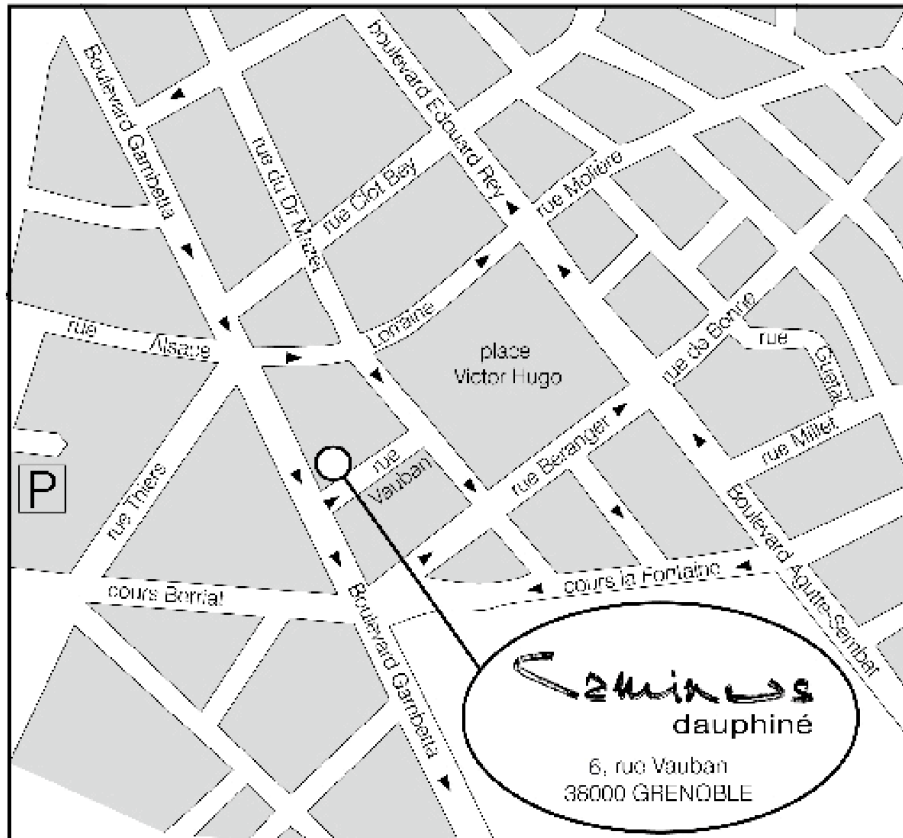

showroom de Grenoble

6, rue Vauban - 38000 Grenoble
tel : 04 38 88 11 88 - fax : 04 76 85 20 10

heures d'ouverture :
du mardi au samedi : 14 h - 18 h
(possibilité de rendez-vous les matins
du mardi au samedi)